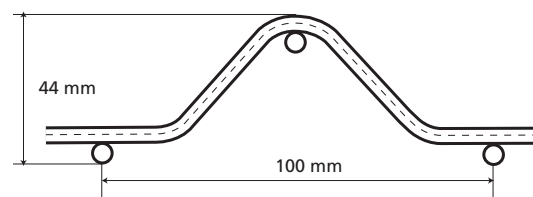

PRÉCONISATIONS DE POSE

- Concept panneau Dovil'Pro et poteau Orion : pose à l'avancement.
  - Entraxe poteaux : 2m54.
  - Platine à manchonner Orion disponible pour une pose sur un muret.
  - Dalle béton 251.5 cm demi-chaperonnée intégrable dans le poteau.

Informations complémentaires : se reporter page 37.