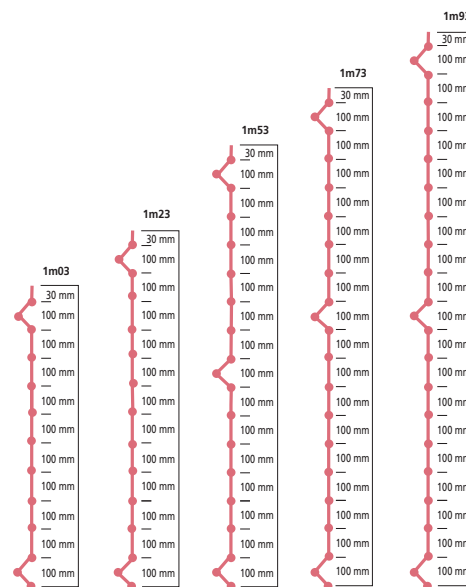

PRÉCONISATIONS DE POSE

- Concept panneau Dovil'Pro et poteau Orion : pose à l'avancement.
  - Entraxe poteaux : 2m54.
  - Platine à manchonner Orion disponible pour une pose sur un muret.
  - Dalle béton 251.5 cm demi-chaperonnée intégrable dans le poteau.

Informations complémentaires : se reporter page 37.